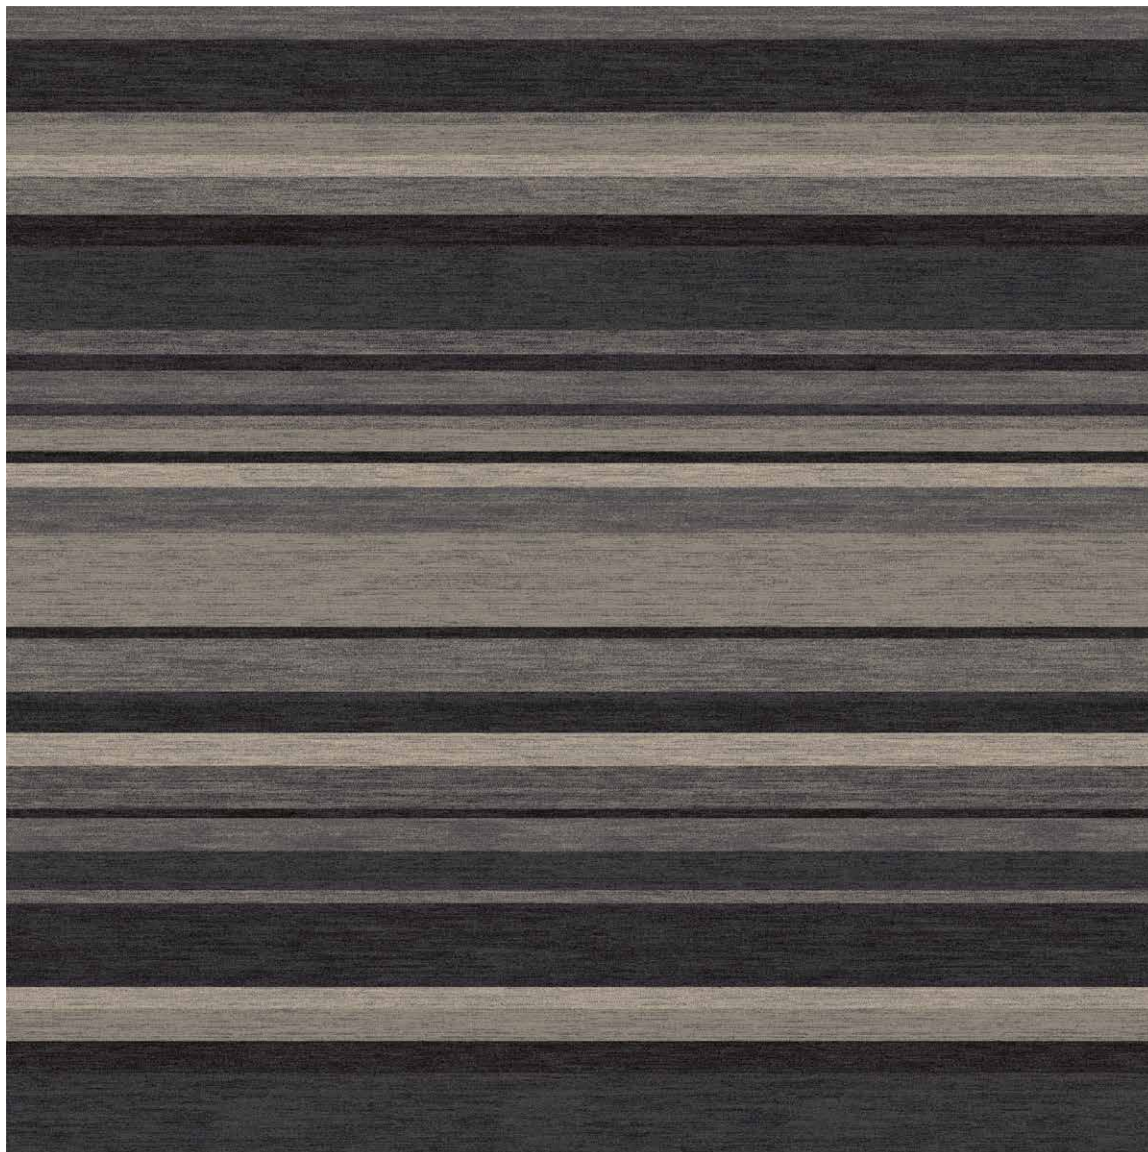

RANDOM MELANGE 0709760

Mønster vist i størrelse 400x400 cm

Mørk grå overlock kant