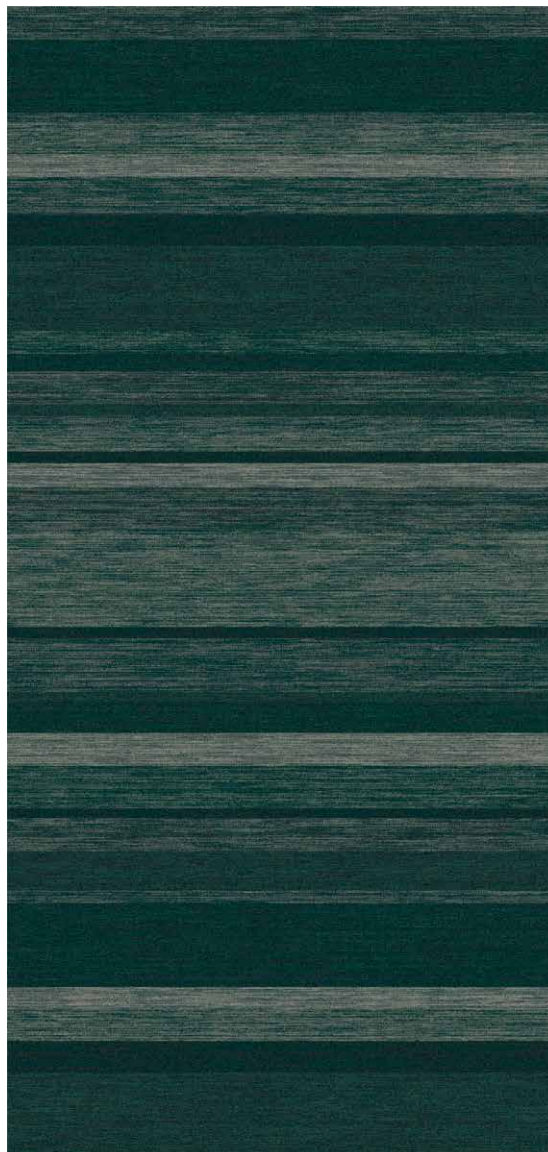

Mørk grå overlock kant

RANDOM MELANGE 0709570

Mønster vist i størrelse 190x400 cm

Mørk blå overlock kant

RANDOM MELANGE 0709370

Mønster vist i størrelse 190x400 cm

Flaskegrøn overlock kant

Design selv tæppets størrelse og form