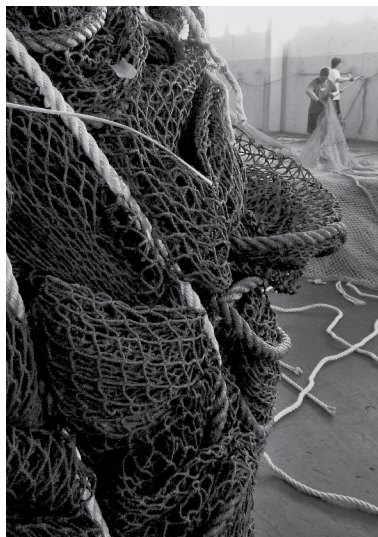

Let's create!

Brug dit tæppe til at fortælle en historie og definere din personlige stil. Med Create! kan du få dit yndlingsdesign i nøjagtigt den størrelse og form, du ønsker. Derfor indtager du gulvet med et tæppe, der er helt unikt – og helt dit eget.

Skabt med omtanke for miljø og mennesker

Med Create! indretter du hjemmet smukt og bæredygtigt. Tæppegarnet er fremstillet af brugte fiskenet og andet industrielt affald, der er rensat, omdannet og genopstået som et blødt og slidstærkt materiale. Dit tæppe vil være

en æstetisk fryd for øjet i mange år, men også dit øre vil værdsætte gulvtekstils lydæmpende effekt.

Tre tendenser fra skandinavisk indretning lige nu

“Nordic Nature” leger med mønstre og farver fra naturen. Blomster og bær får modspil fra bregneblade, marmor og transparente isflager på vandet. “Craft & Vintage” bruger patina, oliemaling og akvarel til at skabe perfekte uperfektheder på overflader af patchwork og lærred. “Soft Geometry” opløder de evigtgyldige krystalformer og striber i melerede tone-i-tone mønstre.