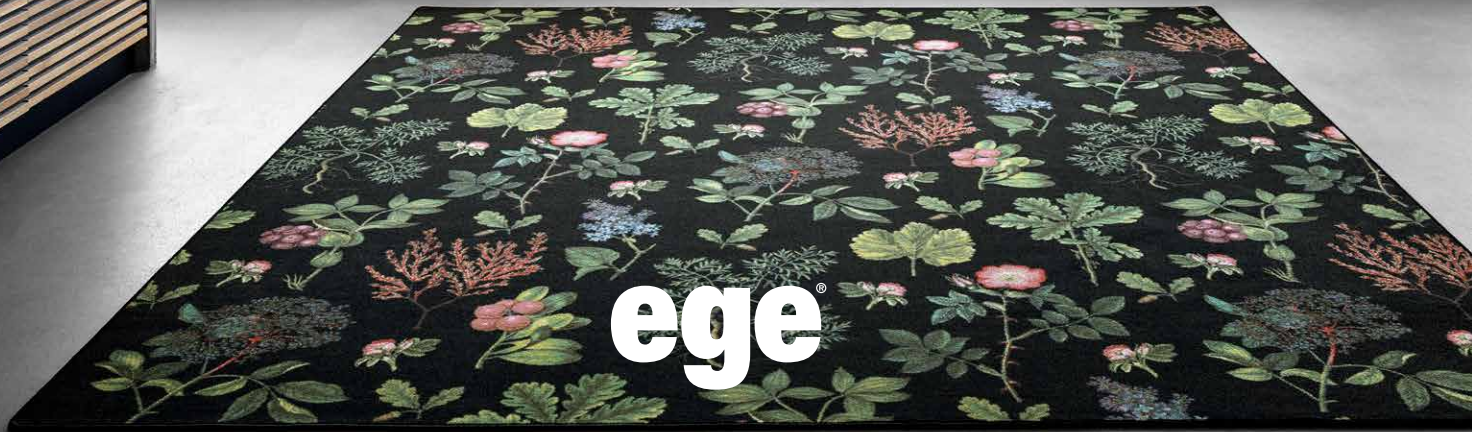

Create!
– any shape

ege®

KONGELIG HOFLEVERANDØR

egetapper a/s

Let's create!

Brug dit tæppe til at fortælle en historie og definere din personlige stil. Med Create! kan du få dit yndlingsdesign i nøjagtigt den størrelse og form, du ønsker. Derfor indtager du gulvet med et tæppe, der er helt unikt – og helt dit eget.

Skabt med omtanke for miljø og mennesker

Med Create! indretter du hjemmet smukt og bæredygtigt. Tæppegarnet er fremstillet af brugte fiskenet og andet industrielt affald, der er rensat, omdannet og genopstået som et blødt og slidstærkt materiale. Dit tæppe vil være