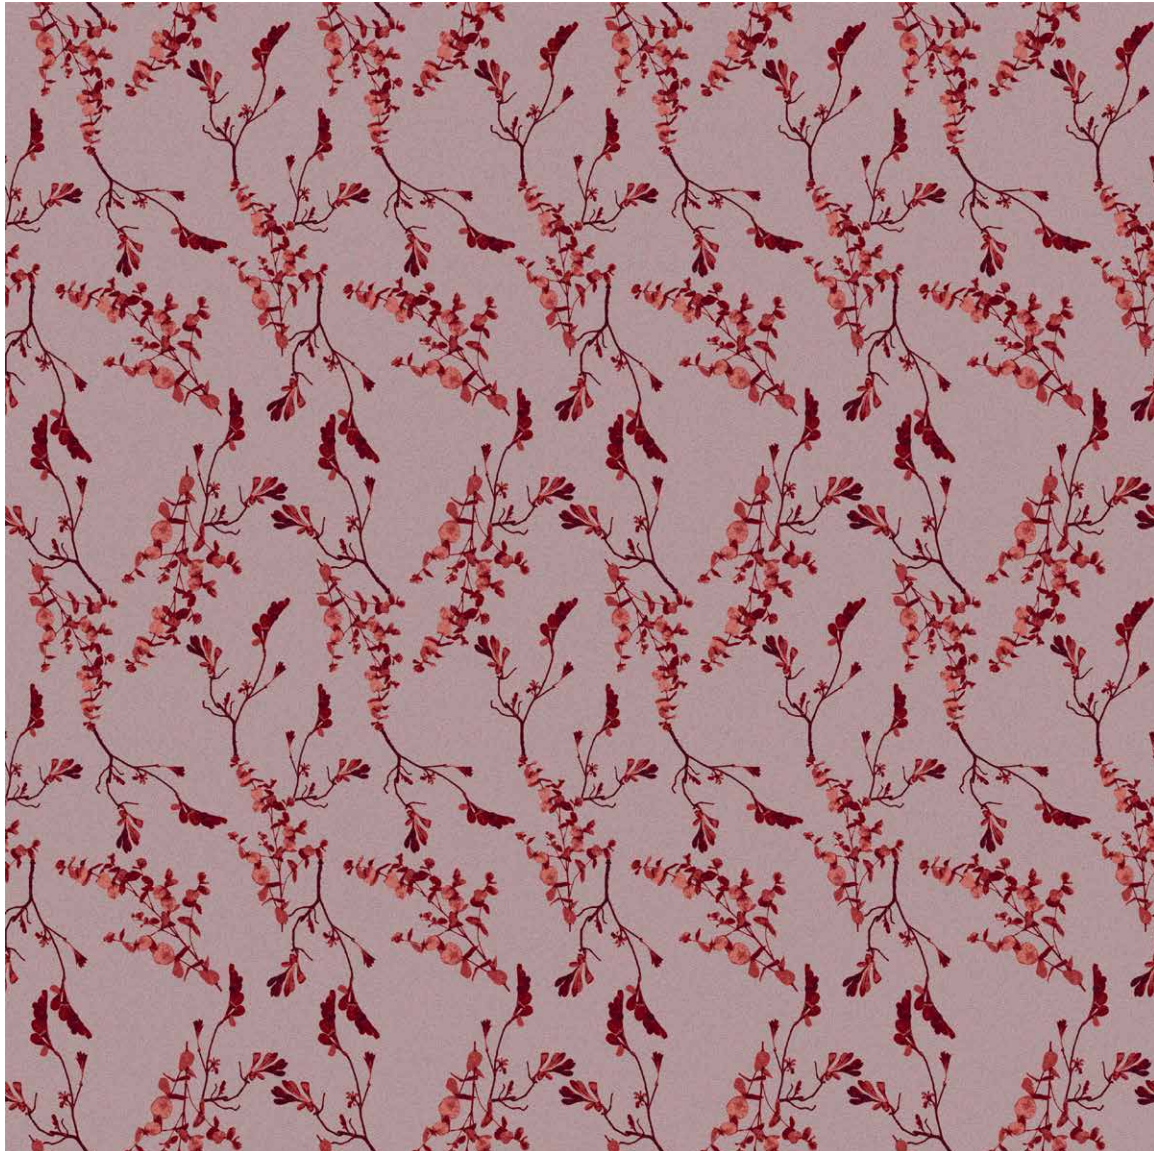

Nordic Nature

FLORA 0709805

Mønster vist i størrelse 400x400 cm

Sort overlock kant

BOTANIC 0709320

Mønster vist i størrelse 400x400 cm

Lys grøn overlock kant

SPRINGTIME 0709420

Mønster vist i størrelse 400x400 cm

Mørk rød overlock kant

ICE ON WATER 0709795

Mønster vist i størrelse 190x400 cm

Sort overlock kant

GREEN MARBLE 0709310

Mønster vist i størrelse 190x400 cm

Lys grøn overlock kant