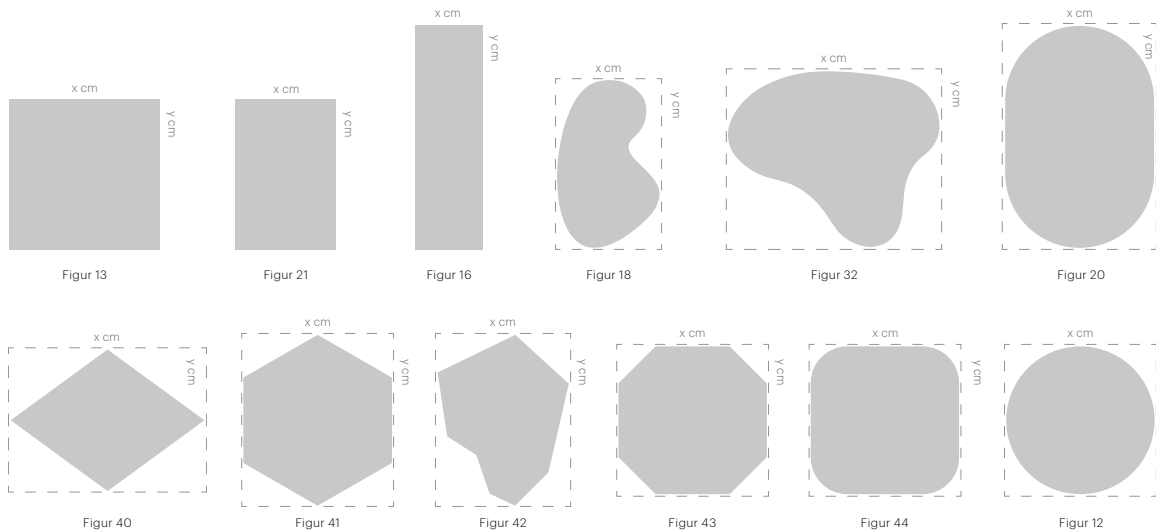

Mørk grå overlock kant

RANDOM MELANGE 0709570

Mønster vist i størrelse 190x400 cm

Mørk blå overlock kant

RANDOM MELANGE 0709370

Mønster vist i størrelse 190x400 cm

Flaskegrøn overlock kant

Design selv tæppets størrelse og form