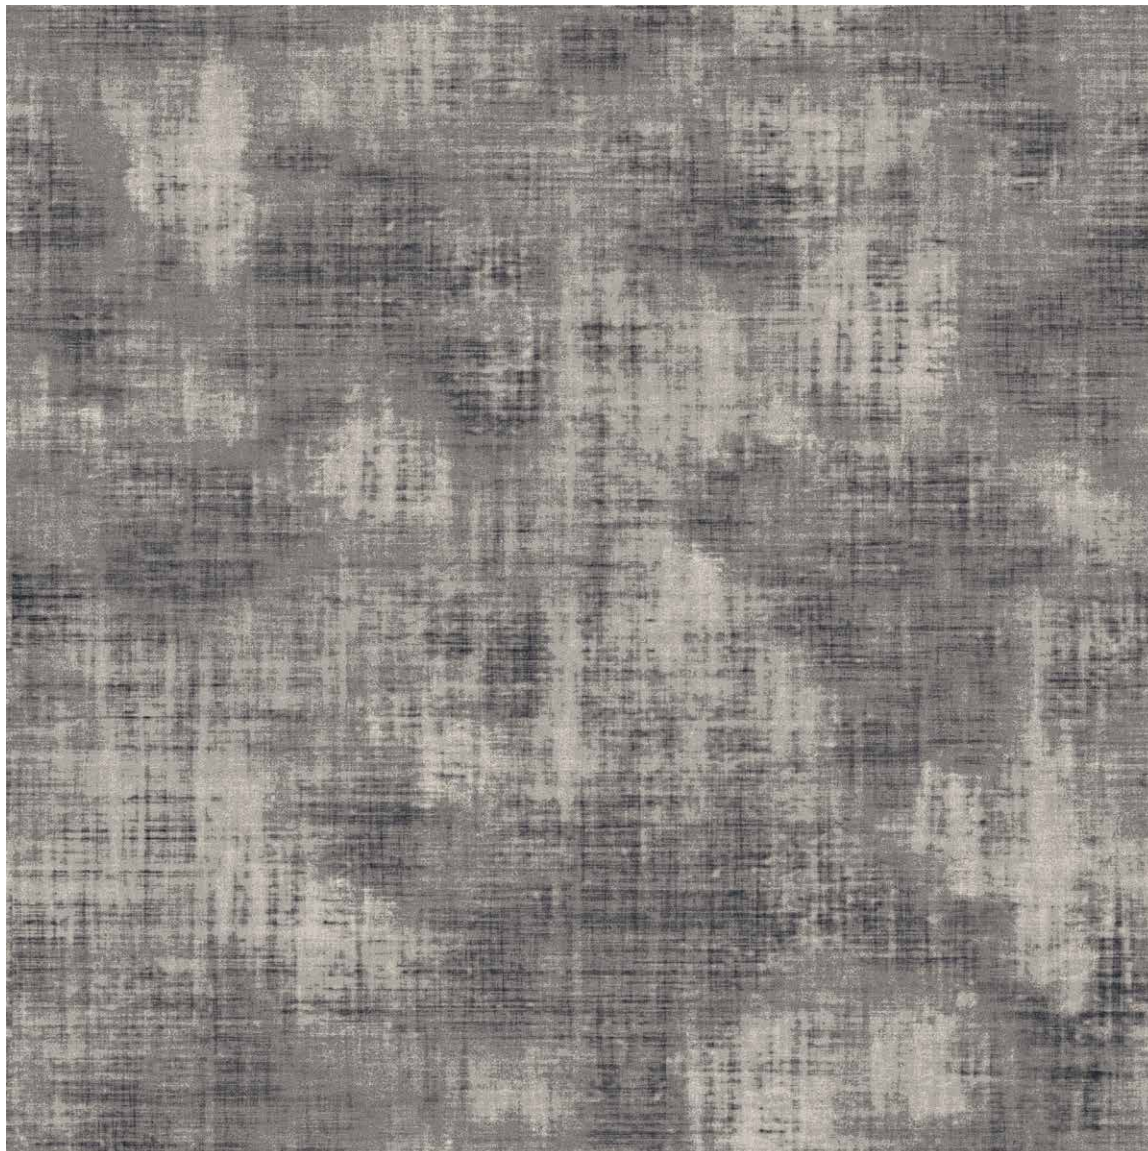

PATINA 0709725

Mønster vist i størrelse 400x400 cm

Mellemgrå overlock kant