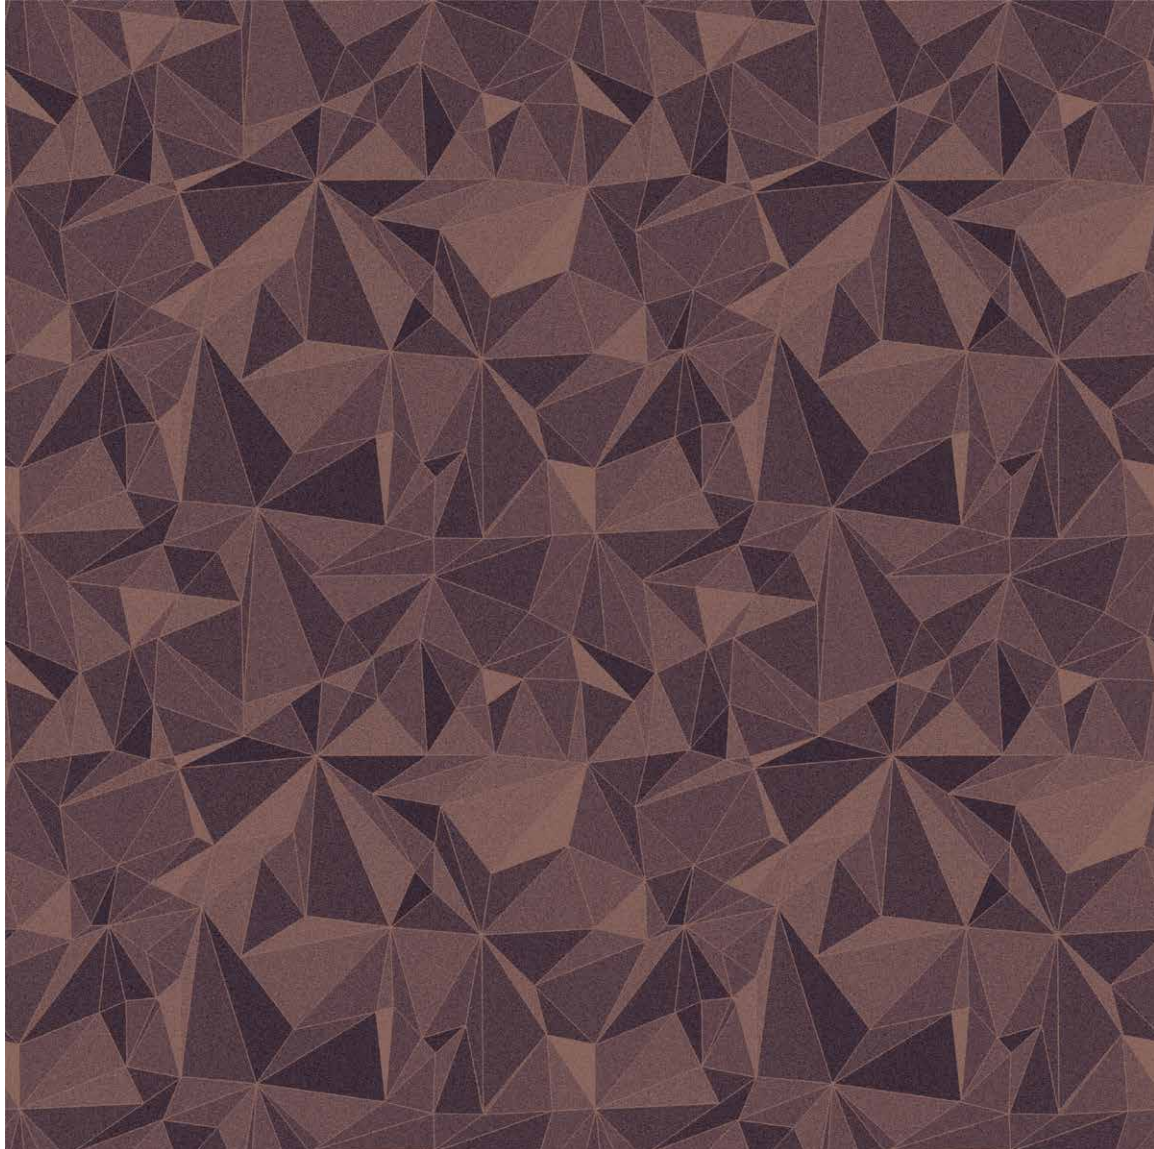

Antik guld overlock kant

Soft Geometry

CRYSTAL 0709380

Mønster vist i størrelse 400x400 cm

Flaskegrøn overlock kant

CRYSTAL 0709450

Mønster vist i størrelse 400x400 cm

Mørk lilla overlock kant