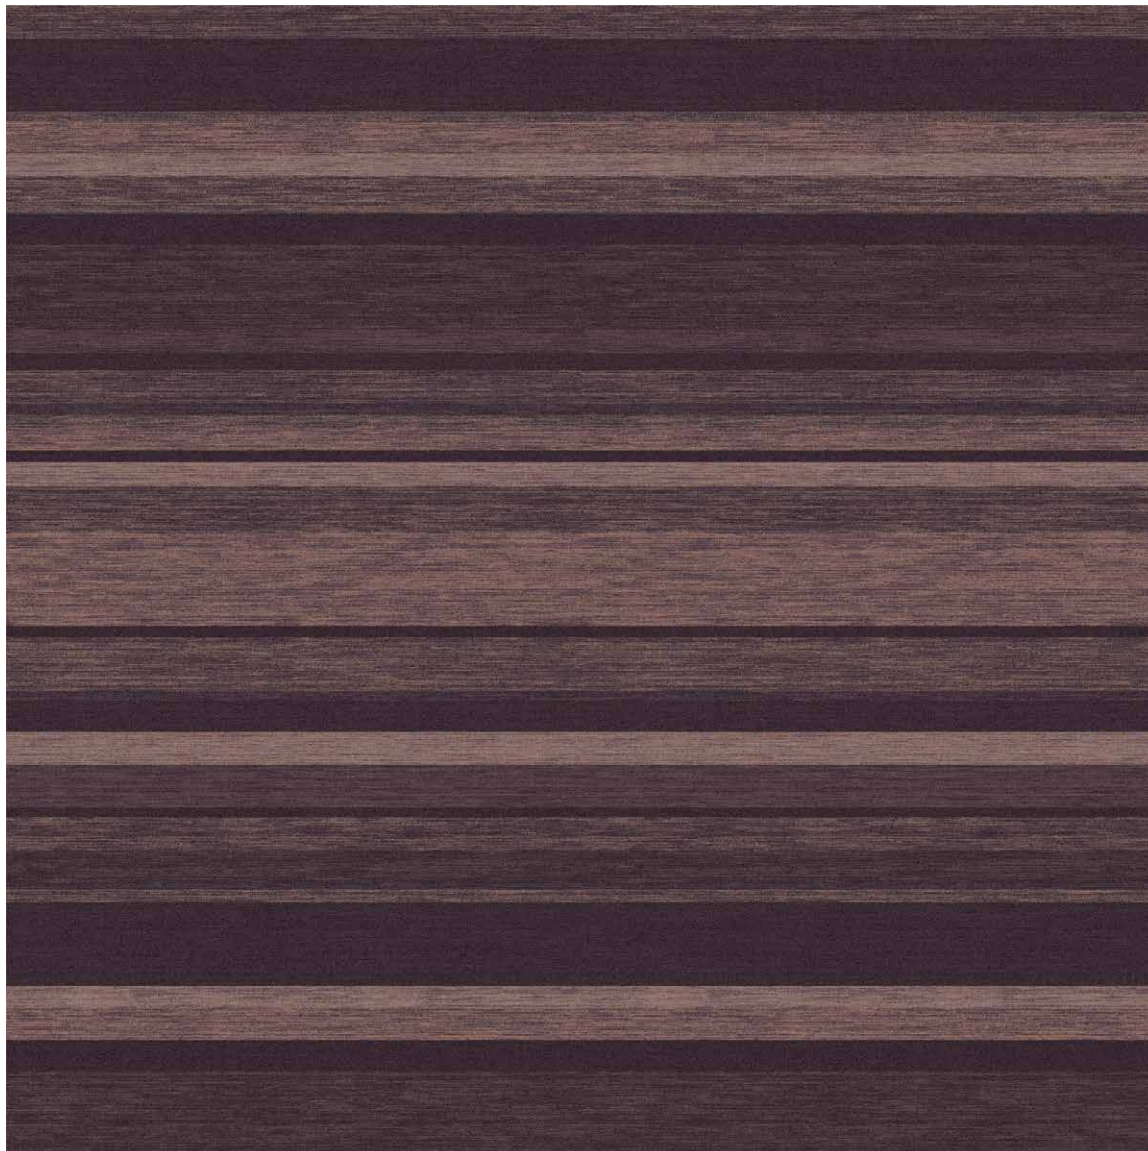

ETA MELANGE 0709765

Mønster vist i størrelse 400x400 cm

Sort overlock kant

RANDOM MELANGE 0709460

Mønster vist i størrelse 400x400 cm

Mørk lilla overlock kant

RANDOM MELANGE 0709760

Mønster vist i størrelse 400x400 cm