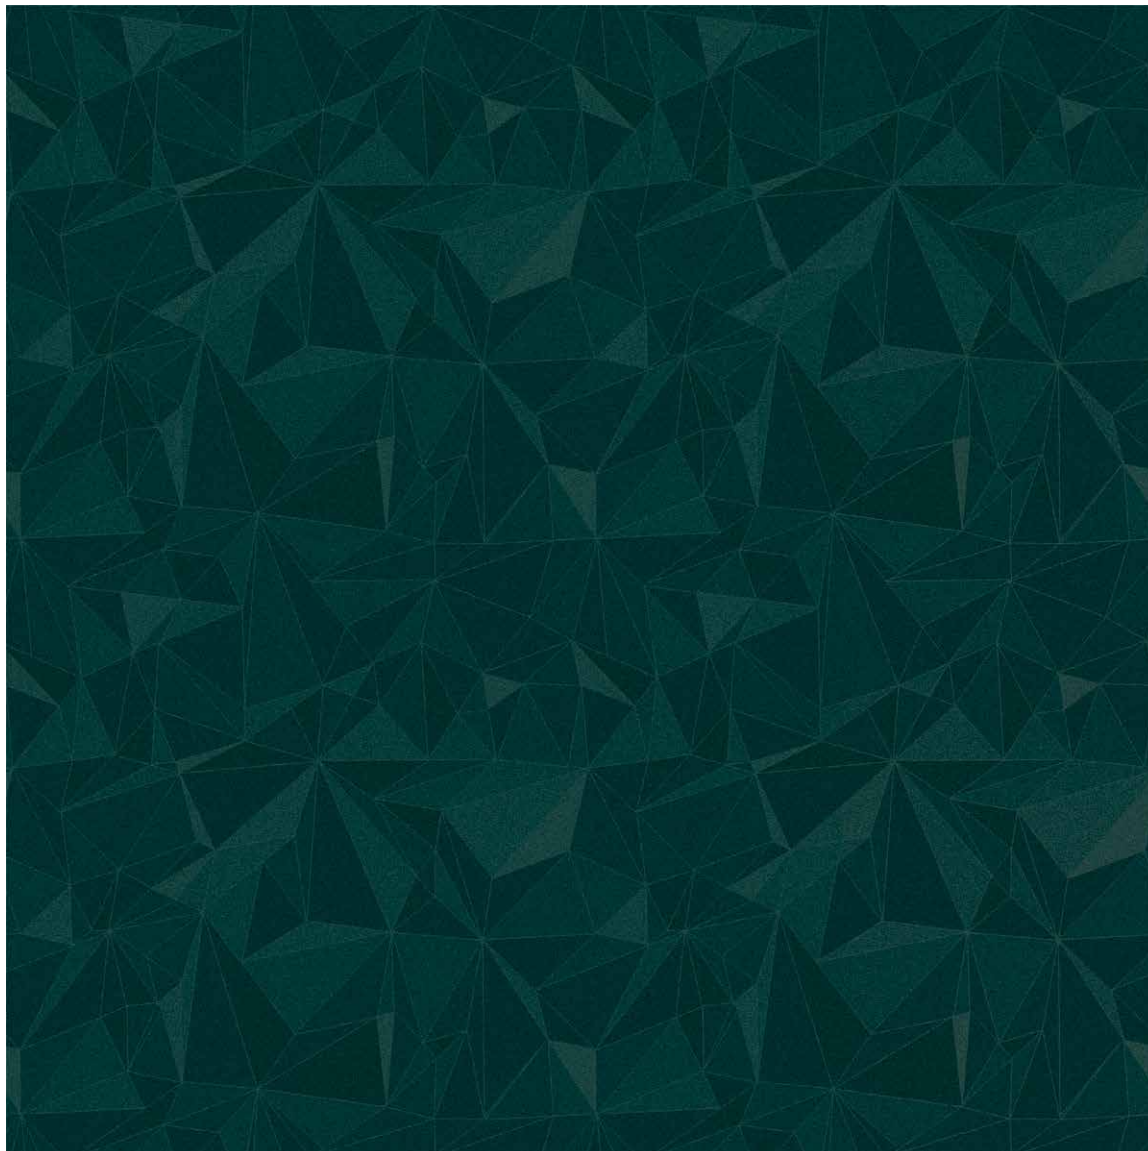

Antik guld overlock kant

Soft Geometry

CRYSTAL 0709380

Mønster vist i størrelse 400x400 cm

Flaskegrøn overlock kant

CRYSTAL 0709450

Mønster vist i størrelse 400x400 cm

Mørk lilla overlock kant